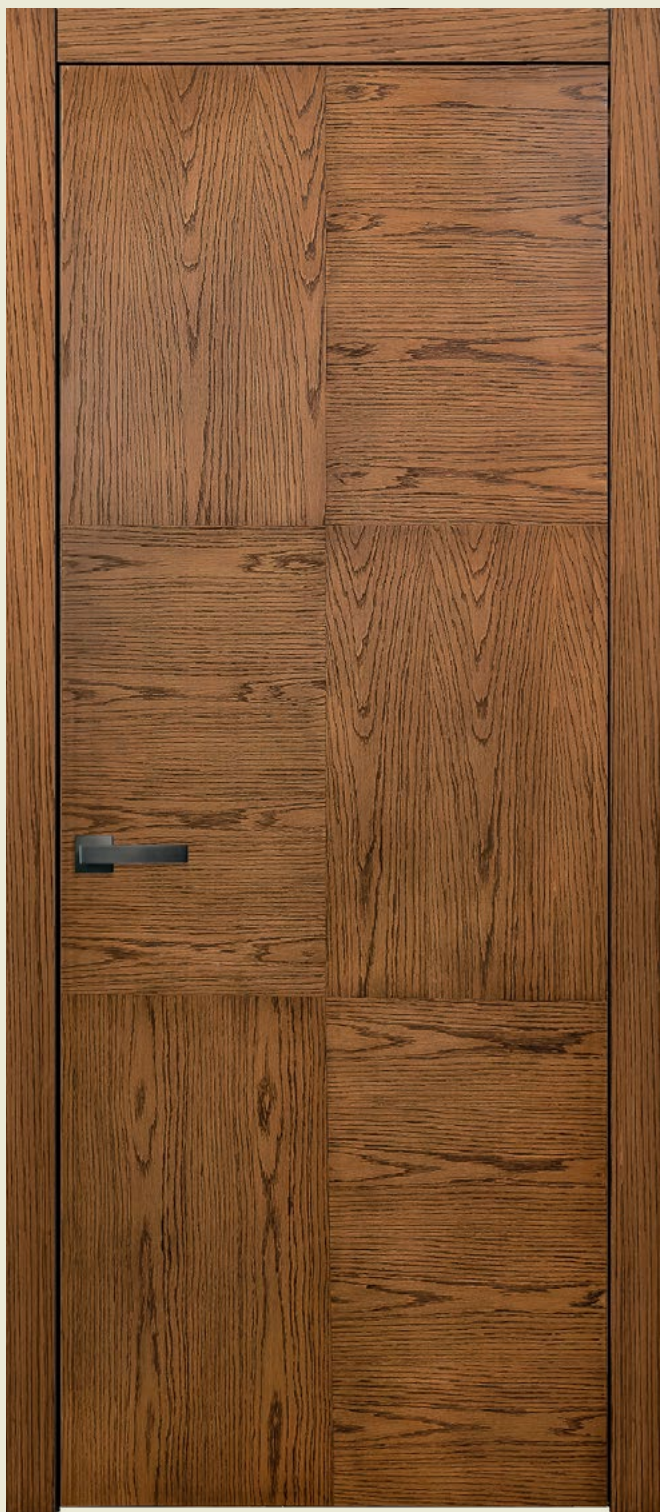

Размерный ряд:

высота — от 200 см до 280 см.
ширина – от 400 мм до 900 мм.

Базовый набор:

полотно и коробка

Дополнительные элементы:

доборы, фурнитура

ДВЕРЬ «ФЛЭТ-II»

Дверь имеет горизонтальные ровные срезы в центре, имитирующие деревянные рейки. В качестве основного материала использован массив дуба, покрытый снаружи натуральным шпоном. Может быть выкрашена в любой оттенок по каталогу RAL.

Размерный ряд:

высота — от 200 см до 280 см.
ширина – от 400 мм до 900 мм.

Базовый набор:

полотно и коробка

Дополнительные элементы:

доборы, фурнитура

ДВЕРЬ «ФЛЭТ-III»

Дверь из массива дуба декорирована шпоном из шести разнонаправленных частей, создающих визуально эффект мозаики. Рисунки древесины расположены вертикально и горизонтально, что создает эффект визуального объема.

Размерный ряд:

высота — от 200 см до 280 см.
ширина – от 400 мм до 900 мм.

Базовый набор:

полотно и коробка

Дополнительные элементы:

доборы, фурнитура

ДВЕРЬ «ФЛЭТ-IV»

Материал двери — массив дуба, натуральный шпон. Дверь выполнена в минималистичном стиле, без ламелей, имеет вертикальный рисунок древесной структуры. Визуальную пластичность двери придает естественный рисунок, видимый при разрезе ствола.