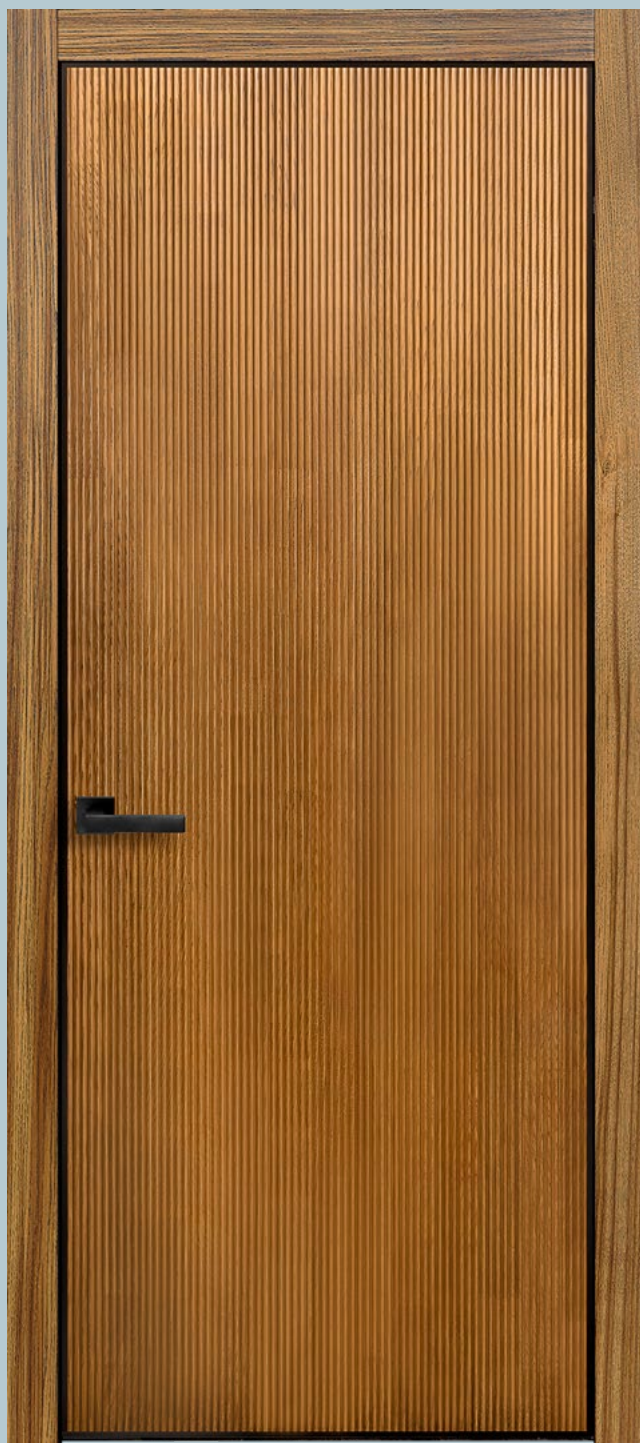

СКРЫТЫЕ ДВЕРИ ПОД ОТДЕЛКУ

Основу скрытых дверей «Флэт» составляет каркас из массива твердых пород древесины. Поверхность покрыта двумя слоями грунта. Двери комплектуются алюминиевым коробом и кромкой. Подходят под отделку штукатуркой, покраску, обои.

ДВЕРЬ «ФЛЭТ-1»

Дверь из массива дуба отделана натуральным шпоном, не имеет дополнительных ламелей и выполнена в цвете «винтаж». Также возможна окраска по каталогу RAL. Узор распила древесины создает эффект оптической иллюзии за счет ромбовидного расположения.

Размерный ряд:

высота — от 200 см до 280 см.
ширина – от 400 мм до 900 мм.

Базовый набор:

полотно и коробка

Дополнительные элементы:

доборы, фурнитура

ДВЕРЬ «ФЛЭТ ЛАМЕЛЬ I»

Дверь из массива дуба с ультра-актуальной тонкой вертикальной фрезеровкой. Выполнена в стиле 70х годов XX века, которые бьют все рекорды популярности. К модели можно заказать портал в цвет полотна либо контрастный черный.

Размерный ряд:

высота — от 200 см до 280 см.
ширина – от 400 мм до 900 мм.

Базовый набор:

полотно и коробка

Дополнительные элементы:

доборы, фурнитура

ФРАМУГИ

Фрамуга Alvero представляет собой конструктивный элемент, задача которого сузить дверной проем сверху или по бокам в домах или квартирах с нестандартными дверными проемами. Часто фрамугу устанавливают в зоне между коридором и жилым помещением, где не предполагалось ставить двери и, следовательно, дверной проем до потолка и от стены до стены.